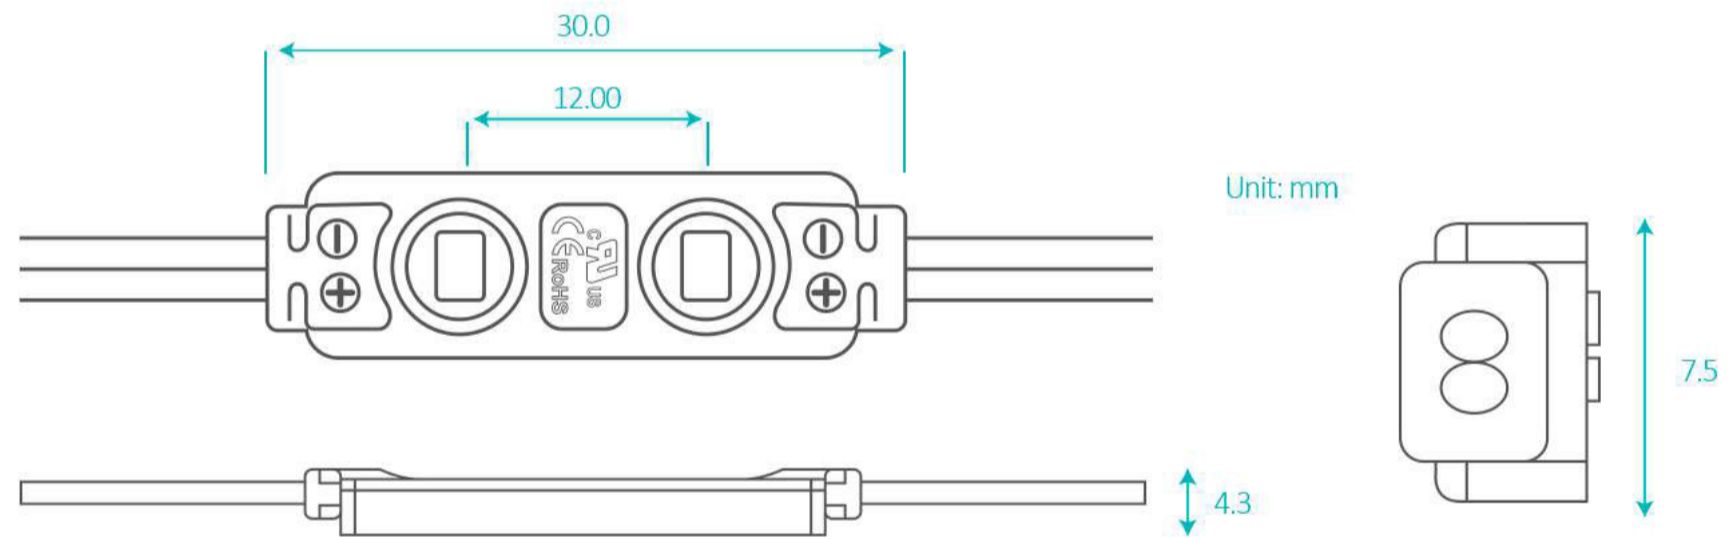

signalux.mx
 hola@signalux.mx
 T. (222) 248 9859
 signalux
 @signalux

MINI SIGN

Un excelente módulo para letras angostas y pequeñas, ya que produce una luminosidad uniforme, a pesar de su pequeño tamaño. Conecta hasta 150 módulos en una fuente de 60 watts.

ESPECIFICACIONES

APLICACIÓN	PROFUNDIDAD	CONSUMO	LUMENES	TEMPERATURA DE COLOR	ÁNGULO DE APERTURA	CONECTIVIDAD EN SERIE	PROTECCIÓN	VIDA ÚTIL	MÓDULOS X METRO	DIMENSIONES
Pequeñas	3 - 6 centímetros	.32 watts - 12V	20 lúmenes/módulo	6500 kelvin	120 grados	20	IP65	50,000 horas	11.4	30*7.5*4.3 mm

DIMENSIONES GENERALES
 (105 mm de cable entre cada módulo)

SUGERENCIA DE USO

A continuación, presentamos un esquema, que le ayudará a optimizar el funcionamiento de los Leds SIGNALUX y de esta forma aprovechar al máximo las excelentes características de cada uno de sus Leds.