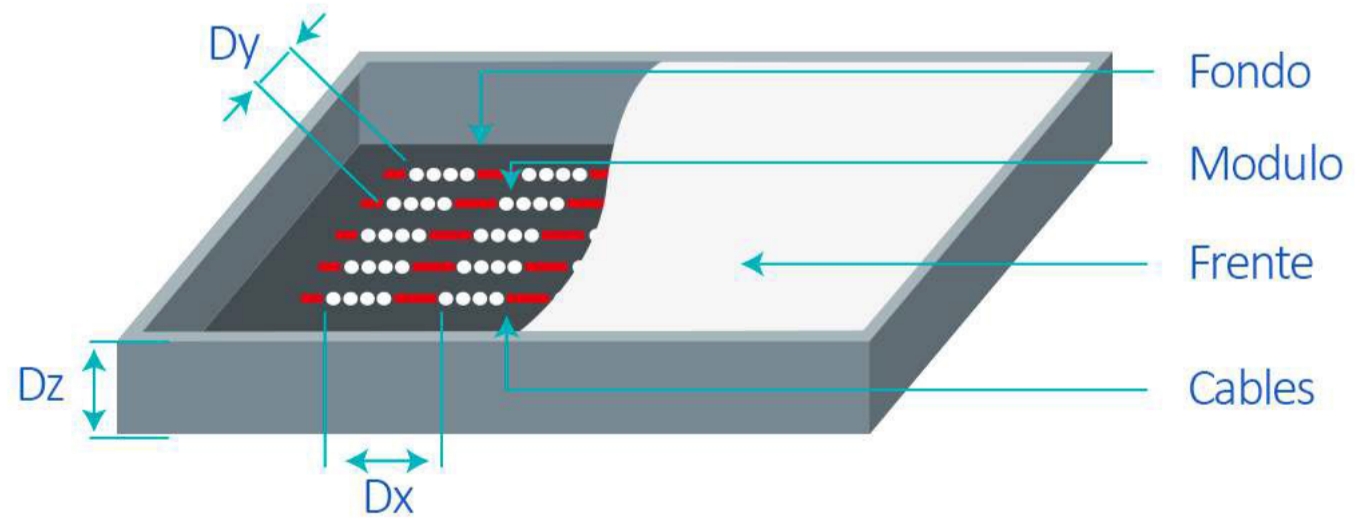

ESPECIFICACIONES

APLICACIÓN	PROFUNDIDAD	CONSUMO	LUMENES	TEMPERATURA DE COLOR	ÁNGULO DE APERTURA	CONECTIVIDAD EN SERIE	PROTECCIÓN	VIDA ÚTIL	MÓDULOS X METRO	DIMENSIONES
Pequeñas	3 - 6 centímetros	.32 watts - 12V	20 lúmenes/módulo	6500 kelvin	120 grados	20	IP65	50,000 horas	11.4	30*7.5*4.3 mm

DIMENSIONES GENERALES
 (105 mm de cable entre cada módulo)

SUGERENCIA DE USO

A continuación, presentamos un esquema, que le ayudará a optimizar el funcionamiento de los Leds SIGNALUX y de esta forma aprovechar al máximo las excelentes características de cada uno de sus Leds.

Profundidad (mm)	Distancia (mm)	Densidad (pzas/m ²)
30	Dz=30 Dz=30	278
40	Dz=40 Dz=40	230
50	Dz=50 Dz=50	186
60	Dz=60 Dz=60	171

La profundidad y distancia podría variar, dependiendo de la cara del material y la brillantez deseada.