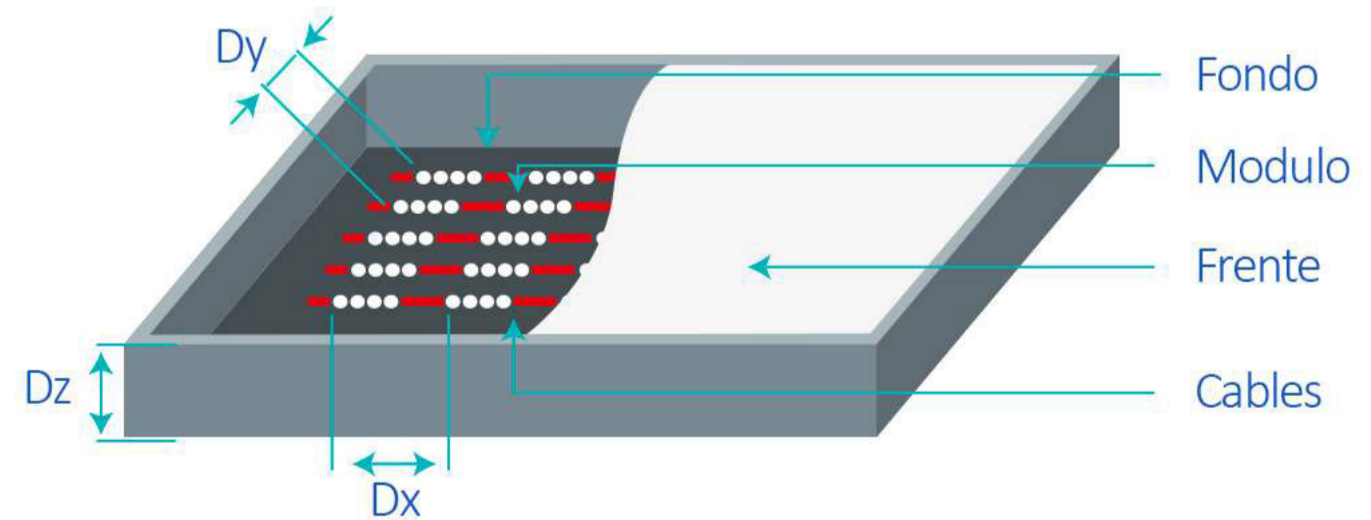

ESPECIFICACIONES

APLICACIÓN	PROFUNDIDAD	CONSUMO	LUMENES	TEMPERATURA DE COLOR	ÁNGULO DE APERTURA	CONECTIVIDAD EN SERIE	PROTECCIÓN	VIDA ÚTIL	MÓDULOS X METRO	DIMENSIONES
Medianas	8 - 15 centímetros	.72 watts - 12V	35 Verde 10 Azul 15 Rojo <small>lúmenes/módulo</small>		160 grados	20	IP65	50,000 horas	5.6	75*17*7.2 mm

DIMENSIONES GENERALES
 (105 mm de cable entre cada módulo)

SUGERENCIA DE USO

A continuación, presentamos un esquema, que le ayudará a optimizar el funcionamiento de los Leds SIGNALUX y de esta forma aprovechar al máximo las excelentes características de cada uno de sus Leds.

Profundidad (mm)	Distancia (mm)	Densidad (pzas/m ²)
Dz=60	Dx=100 Dy=50	200
Dz=80	Dx=120 Dy=70	119
Dz=100	Dx=140 Dy=90	79
Dz=120	Dx=160 Dy=110	57
Dz=150	Dx=190 Dy=130	40

La profundidad y distancia podría variar, dependiendo de la cara del material y la brillantez deseada.