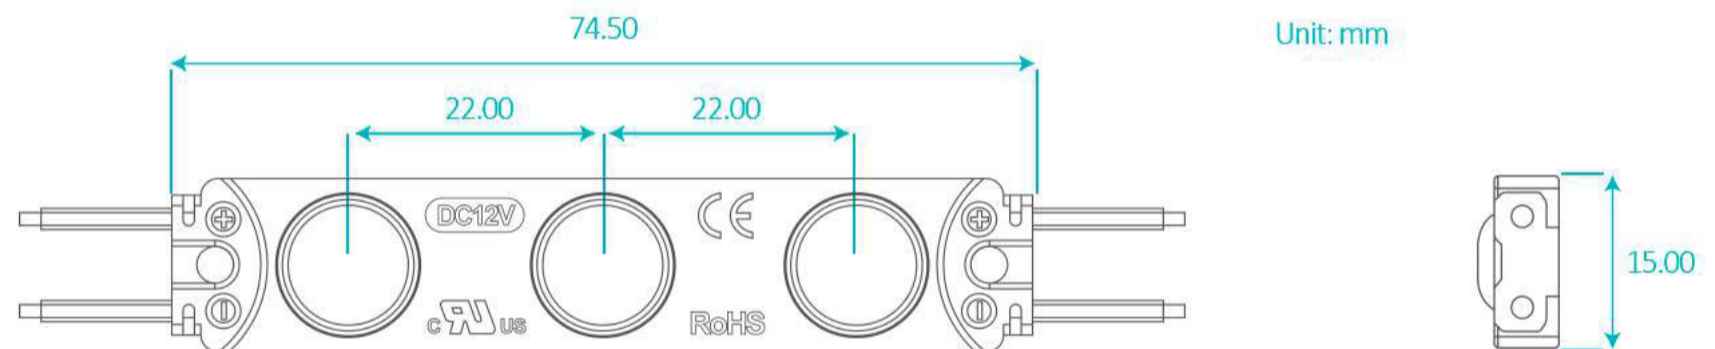

ESPECIFICACIONES

APLICACIÓN	PROFUNDIDAD	CONSUMO	LUMENES	TEMPERATURA DE COLOR	ÁNGULO DE APERTURA	CONECTIVIDAD EN SERIE	PROTECCIÓN	VIDA ÚTIL	MÓDULOS X METRO	DIMENSIONES
Medianas	8 - 15 centímetros	.72 watts - 12V	35 Verde 10 Azul 15 Rojo <small>lúmenes/módulo</small>		160 grados	20	IP65	50,000 horas	5.6	75*17*7.2 mm

DIMENSIONES GENERALES
 (105 mm de cable entre cada módulo)

SUGERENCIA DE USO

A continuación, presentamos un esquema, que le ayudará a optimizar el funcionamiento de los Leds SIGNALUX y de esta forma aprovechar al máximo las excelentes características de cada uno de sus Leds.