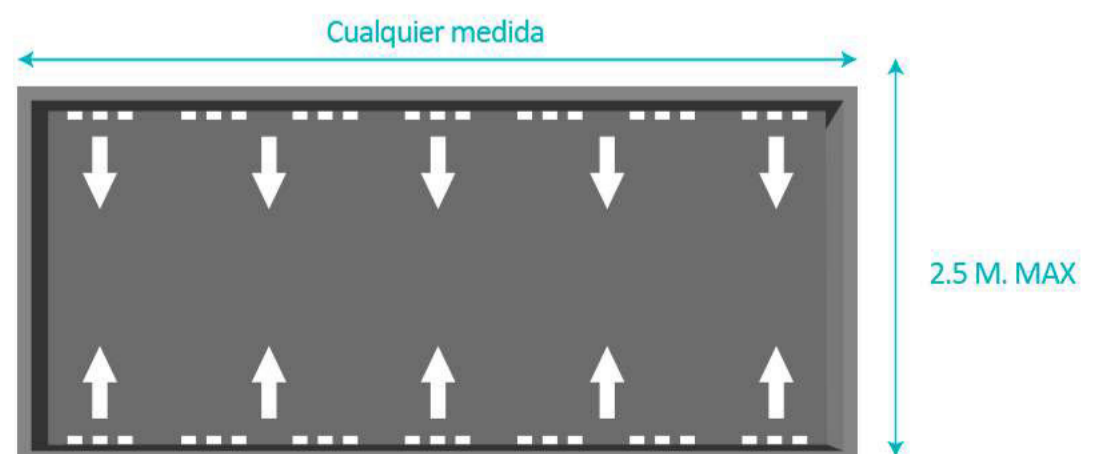

## EDGELITE BAR 30 EDGELITE BAR 50

Ilumina cajas de luz interior de una y dos vistas con estas practicas barras de aluminio perimetrales de 30 y 50 cm., las cuales incluyen unos de los mejores leds que existen en el mercado, marca OSRAM.

## ESPECIFICACIONES

| APLICACIÓN   | PROFUNDIDAD                               | CONSUMO           | LUMENES                | TEMPERATURA DE COLOR | ÁNGULO DE APERTURA | CONECTIVIDAD EN SERIE | PROTECCIÓN | VIDA ÚTIL       | MÓDULOS X METRO | DIMENSIONES         |
|--------------|---|-------------------|------------------------|----------------------|--------------------|-----------------------|------------|-----------------|-----------------|---------------------|
| 1 y 2 vistas | 10 - 20<br>1 vista<br>12 - 40<br>2 vistas | 9<br>watts - 24V  | 810<br>lúmenes/módulo  | 6500<br>kelvin       | 45*15<br>grados    | 20                    | IP64       | 50,000<br>horas | 3               | 295*27.5*15.6<br>mm |
|              | 10 - 20<br>1 vista<br>12 - 40<br>2 vistas | 15<br>watts - 24V | 1350<br>lúmenes/módulo | 6500<br>kelvin       | 45*15<br>grados    | 10                    | IP64       | 50,000<br>horas | 2               | 495*27.5*15.6<br>mm |

## DIMENSIONES GENERALES

(105 mm de cable entre cada módulo)

La profundidad y distancia podría variar, dependiendo de la cara del material y la brillantez deseada.