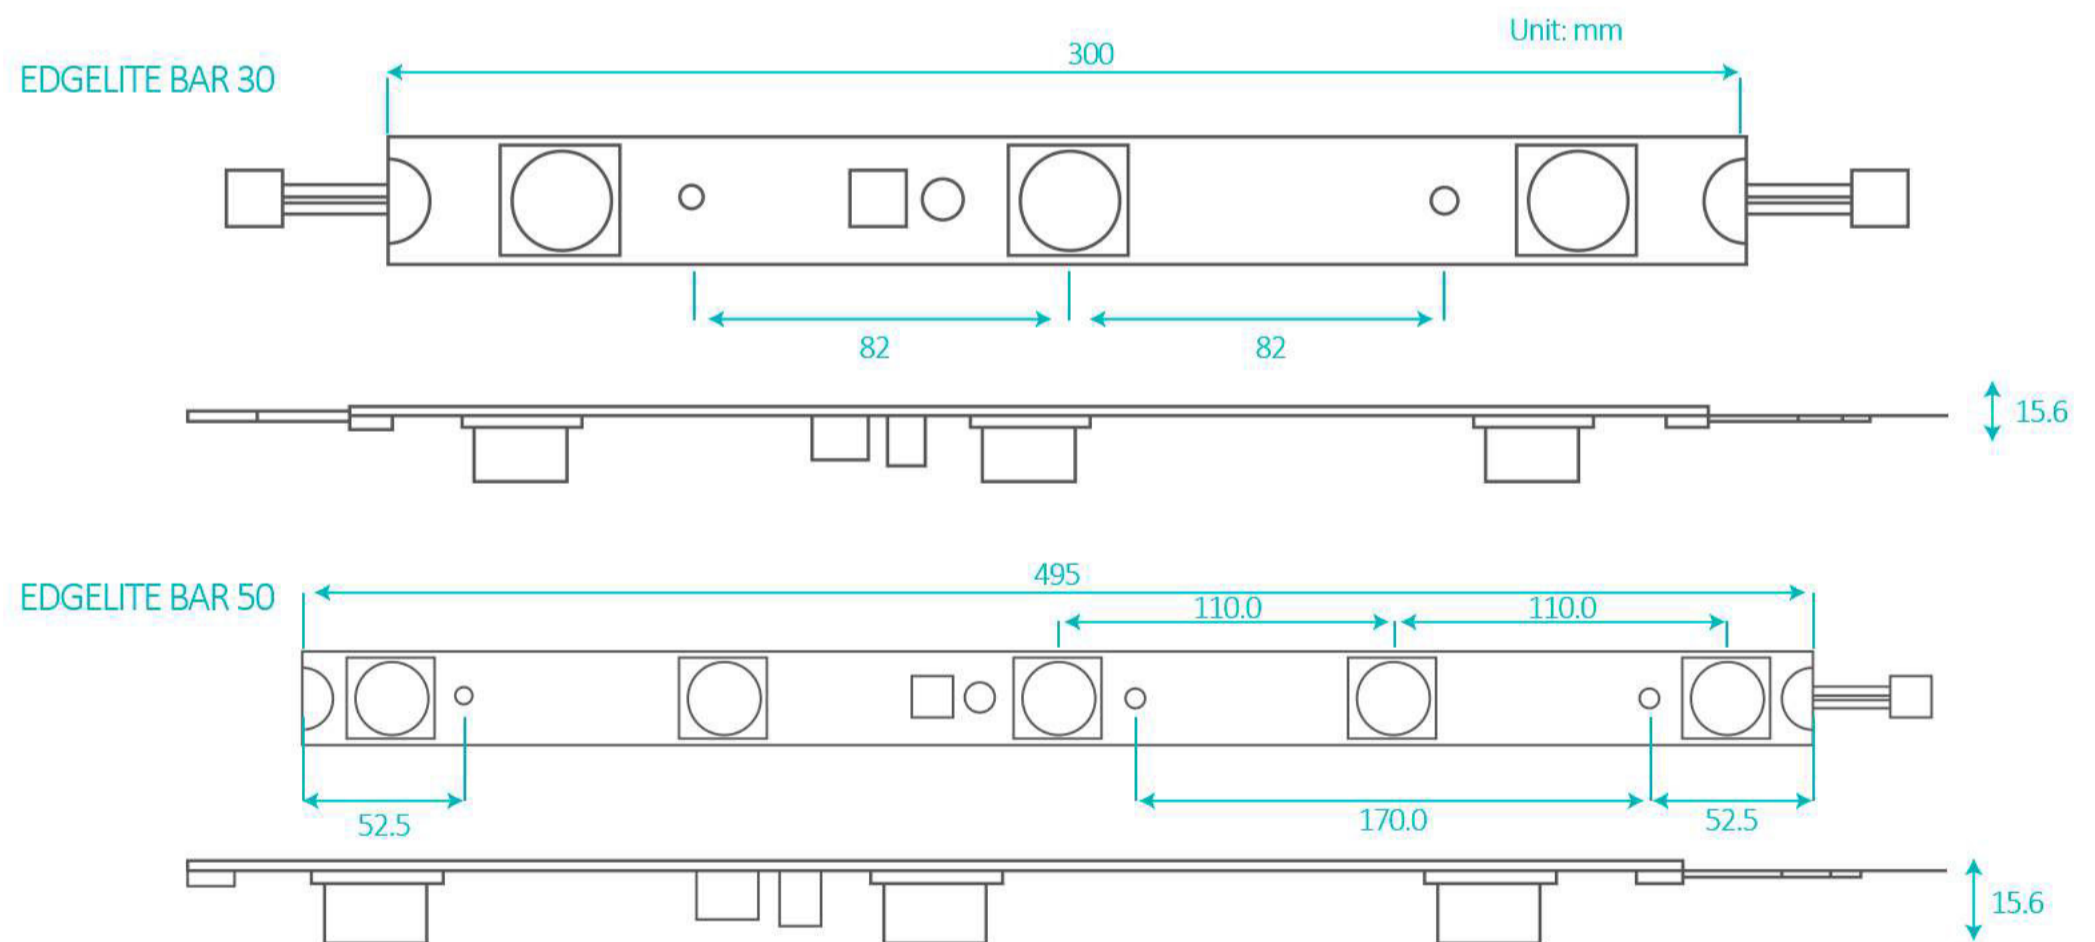

## EDGELITE BAR 30 EDGELITE BAR 50

Ilumina cajas de luz interior de una y dos vistas con estas practicas barras de aluminio perimetrales de 30 y 50 cm., las cuales incluyen unos de los mejores leds que existen en el mercado, marca OSRAM.

## ESPECIFICACIONES

| APLICACIÓN   | PROFUNDIDAD                               | CONSUMO           | LUMENES                | TEMPERATURA DE COLOR | ÁNGULO DE APERTURA | CONECTIVIDAD EN SERIE | PROTECCIÓN | VIDA ÚTIL       | MÓDULOS X METRO | DIMENSIONES         |
|--------------|---|-------------------|------------------------|----------------------|--------------------|-----------------------|------------|-----------------|-----------------|---------------------|
| 1 y 2 vistas | 10 - 20<br>1 vista<br>12 - 40<br>2 vistas | 9<br>watts - 24V  | 810<br>lúmenes/módulo  | 6500<br>kelvin       | 45*15<br>grados    | 20                    | IP64       | 50,000<br>horas | 3               | 295*27.5*15.6<br>mm |
|              | 10 - 20<br>1 vista<br>12 - 40<br>2 vistas | 15<br>watts - 24V | 1350<br>lúmenes/módulo | 6500<br>kelvin       | 45*15<br>grados    | 10                    | IP64       | 50,000<br>horas | 2               | 495*27.5*15.6<br>mm |

## DIMENSIONES GENERALES

(105 mm de cable entre cada módulo)

La profundidad y distancia podría variar, dependiendo de la cara del material y la brillantez deseada.